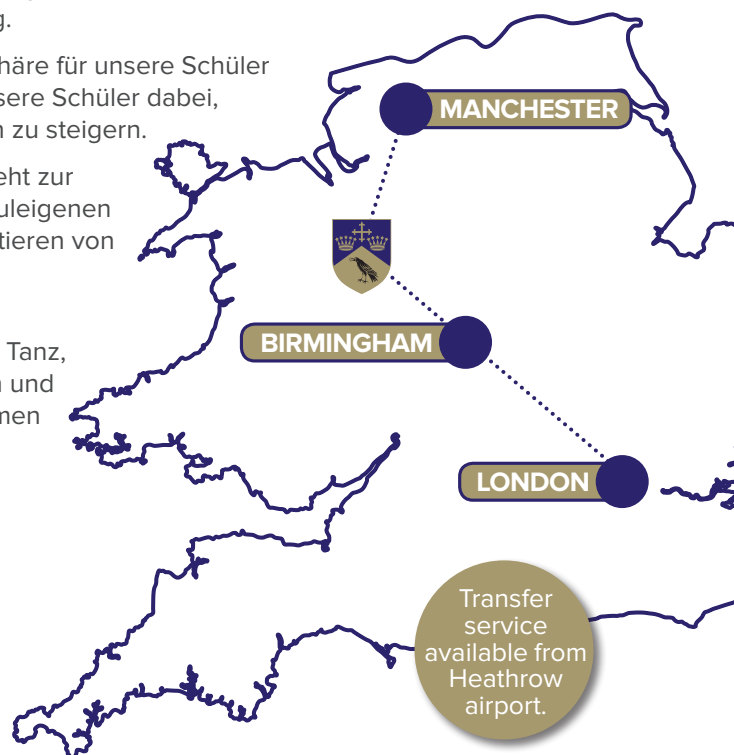

Unsere modernen Wohnhäuser bieten eine sichere und komfortable Umgebung von hoher Qualität für unsere Schüler. Wohnhauspersonal kümmert sich 24 Stunden am Tag um die Bedürfnisse unserer Schüler. Unser Wohnhauspersonal und akademisches Personal arbeiten eng zusammen, um eine kontinuierliche Betreuung zu gewährleisten.

Eine Vielzahl von Räumen steht in jedem unserer Wohnhäuser zur Verfügung: Es handelt sich grösstenteils um Einzelzimmer oder Doppelzimmer mit angeschlossenen Badezimmern. WLAN steht im gesamten Schulbereich zur Verfügung.

Wir sind uns bewusst, dass eine Gemeinschaft mit familiärer Atmosphäre für unsere Schüler wichtig ist, ein sogenanntes 'Home from Home'. Wir unterstützen unsere Schüler dabei, kommunikative Fähigkeiten zu entwickeln und ihr Selbstbewusstsein zu steigern.

Ein breitgefächertes Angebot an Sportveranstaltungen und Clubs steht zur Verfügung, so dass etwas für jeden Geschmack dabei ist. Ob im schuleigenen Swimming Pool oder in unserem Fitness Club – unsere Schüler profitieren von viel frischer Luft und Bewegung.

Unser Arena Arts Programm fördert künstlerisches Talent sowohl im Ellesmere College als auch in der näheren Umgebung. Es beinhaltet Tanz, Theater und Musik, traditionelle visuelle Künste wie Zeichnen, Malen und Skulptur sowie moderne Kunstformen wie Filmemachen, Tonaufnahmen und digitale Fotografie.